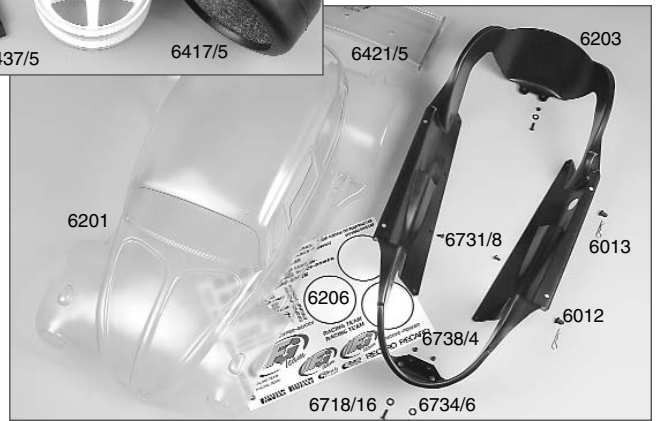

Explosions-Anleitung für/ Detailed drawing for Marder/ Beetle OR/ Beetle On-Road/ Pajero/ Monster-Beetle Best.-Nr./ Item N°. 6000, 6001, 6002, 6003, 6004

FG Modellsport-Vertriebs-GmbH
Phone: +49/ 7181/ 9677-0
Fax: +49/ 7181/ 9677-20
info@fg-modellsport-gmbh.de
www.fg-modellsport-gmbh.de
www.fg-team.com

EX.6000-6004-230805