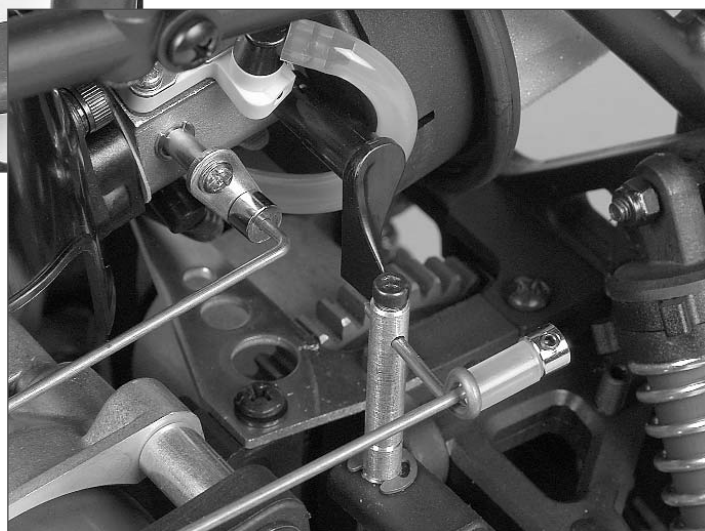

Montageanleitung für RC-Platte 1:6/ Detailed drawing for Marder/ Beetle OR/ Beetle On-Road/ Pajero/ Monster-Beetle Best.-Nr./ Item N°. 6000, 6001, 6002, 6003, 6004

FG Modellsport-Vertriebs-GmbH  
Phone: +49/ 7181/ 9677-0  
Fax: +49/ 7181/ 9677-20  
info@fg-modellsport-gmbh.de  
www.fg-modellsport-gmbh.de  
www.fg-team.com