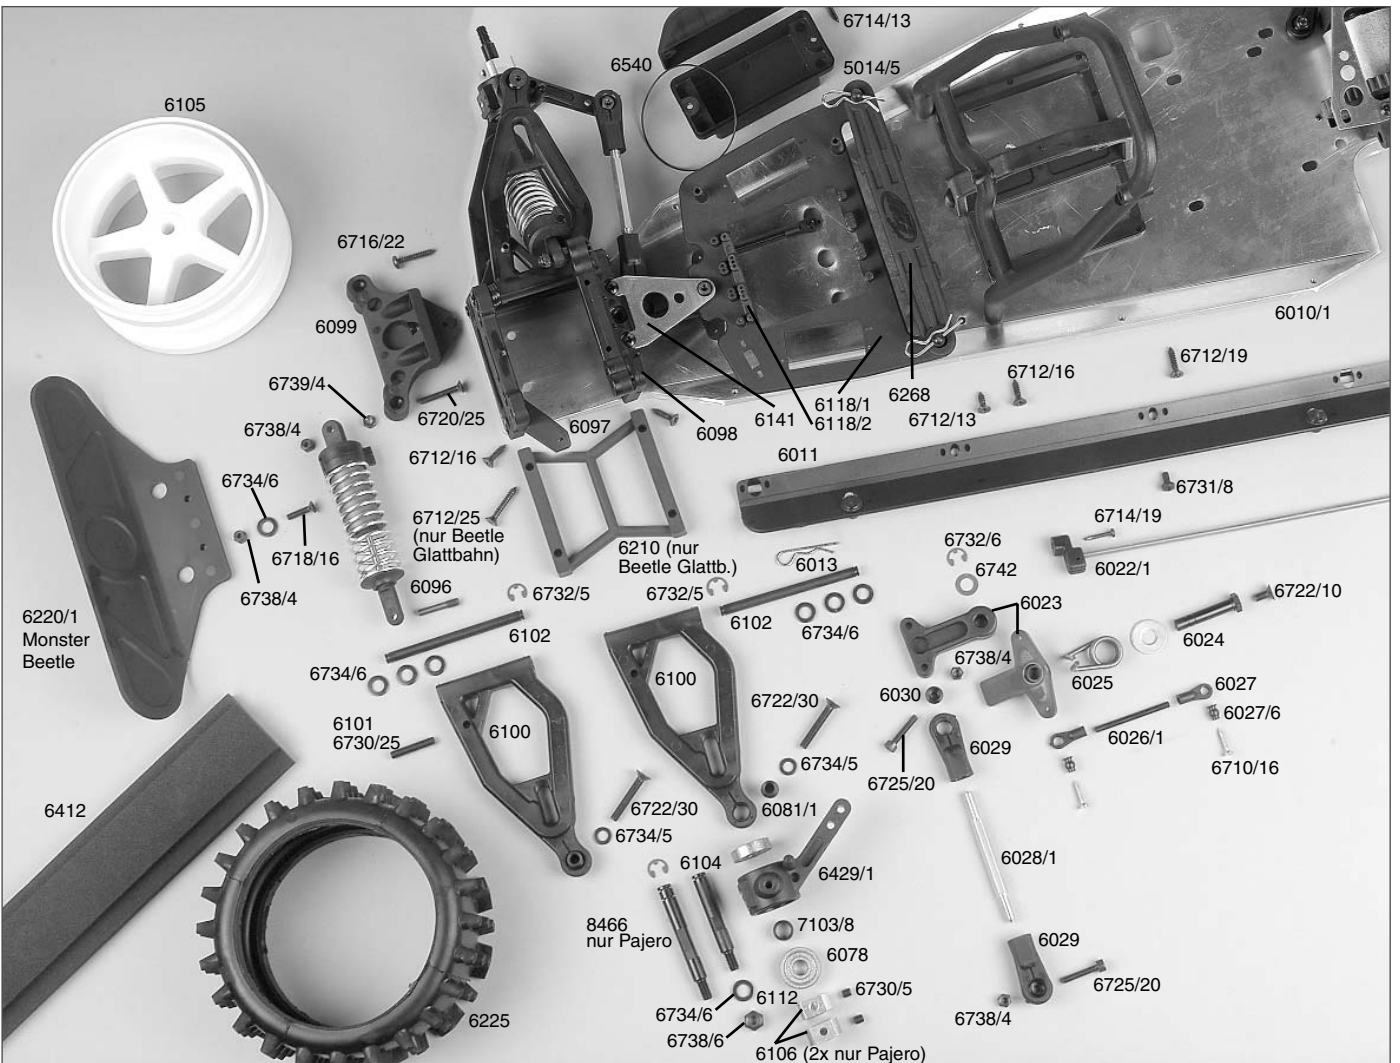

Montageanleitung für RC-Platte 1:6/ Detailed drawing for Marder/ Beetle OR/ Beetle On-Road/ Pajero/ Monster-Beetle Best.-Nr./ Item N°. 6000, 6001, 6002, 6003, 6004

FG Modellsport-Vertriebs-GmbH  
Phone: +49/ 7181/ 9677-0  
Fax: +49/ 7181/ 9677-20  
info@fg-modellsport-gmbh.de  
www.fg-modellsport-gmbh.de  
www.fg-team.com

# Explosions-Anleitung für/ Detailed drawing for Marder/ Beetle OR/ Beetle On-Road/ Pajero/ Monster-Beetle Best.-Nr./ Item N°. 6000, 6001, 6002, 6003, 6004

FG Modellsport-Vertriebs-GmbH  
Phone: +49/ 7181/ 9677-0  
Fax: +49/ 7181/ 9677-20  
info@fg-modellsport-gmbh.de  
www.fg-modellsport-gmbh.de  
www.fg-team.com

# Original FG Ersatz- und Tuningteile Original FG Ersatz- und Tun