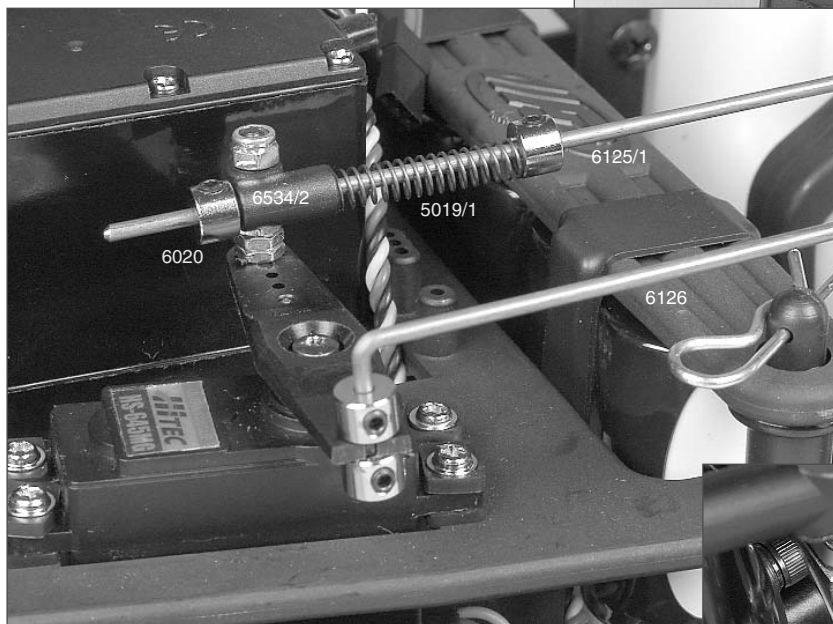

Montageanleitung für RC-Platte 1:6/ Detailed drawing for Marder/ Beetle OR/ Beetle On-Road/ Pajero/ Monster-Beetle Best.-Nr./ Item N°. 6000, 6001, 6002, 6003, 6004

FG Modellsport-Vertriebs-GmbH  
Phone: +49/ 7181/ 9677-0  
Fax: +49/ 7181/ 9677-20  
info@fg-modellsport-gmbh.de  
www.fg-modellsport-gmbh.de  
www.fg-team.com