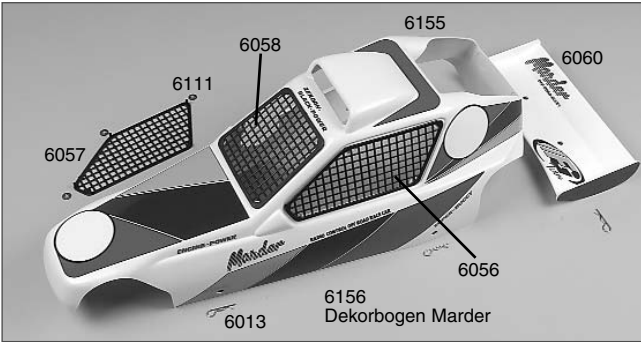

Explosions-Anleitung für/ Detailed drawing for Marder/ Beetle OR/ Beetle On-Road/ Pajero/ Monster-Beetle Best.-Nr./ Item N°. 6000, 6001, 6002, 6003, 6004

FG Modellsport-Vertriebs-GmbH
Phone: +49/ 7181/ 9677-0
Fax: +49/ 7181/ 9677-20
info@fg-modellsport-gmbh.de
www.fg-modellsport-gmbh.de
www.fg-team.com

EX.6000-6004-230805