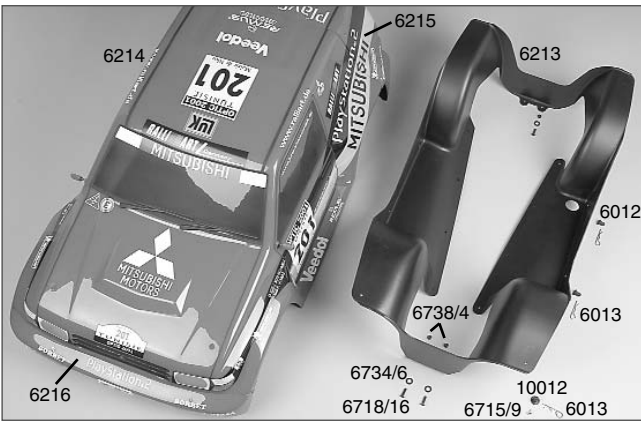

Explosions-Anleitung für/ Detailed drawing for Marder/ Beetle OR/ Beetle On-Road/ Pajero/ Monster-Beetle Best.-Nr./ Item N°. 6000, 6001, 6002, 6003, 6004

FG Modellsport-Vertriebs-GmbH
Phone: +49/ 7181/ 9677-0
Fax: +49/ 7181/ 9677-20
info@fg-modellsport-gmbh.de
www.fg-modellsport-gmbh.de
www.fg-team.com

EX.6000-6004-230805