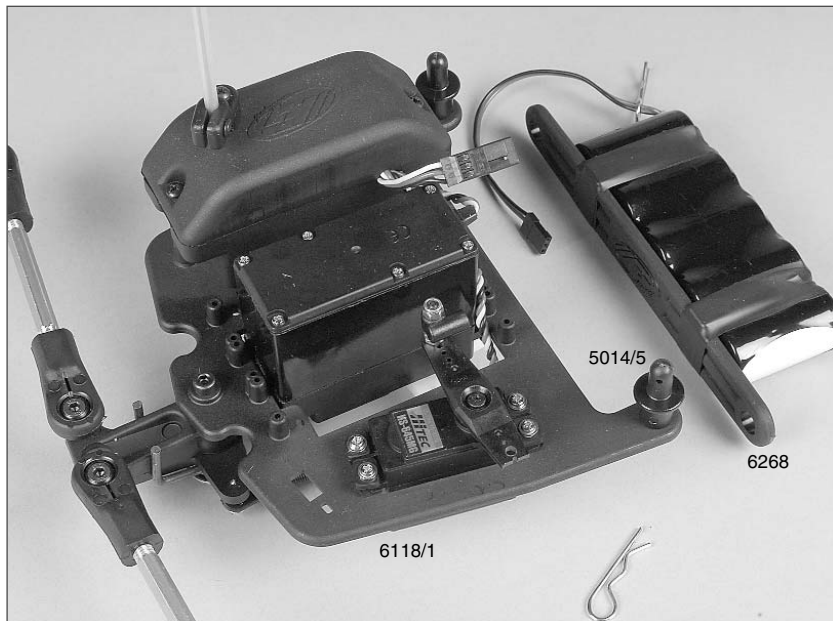

Montageanleitung für RC-Platte 1:6/ Detailed drawing for Marder/ Beetle OR/ Beetle On-Road/ Pajero/ Monster-Beetle Best.-Nr./ Item N°. 6000, 6001, 6002, 6003, 6004

FG Modellsport-Vertriebs-GmbH  
Phone: +49/ 7181/ 9677-0  
Fax: +49/ 7181/ 9677-20  
info@fg-modellsport-gmbh.de  
www.fg-modellsport-gmbh.de  
www.fg-team.com