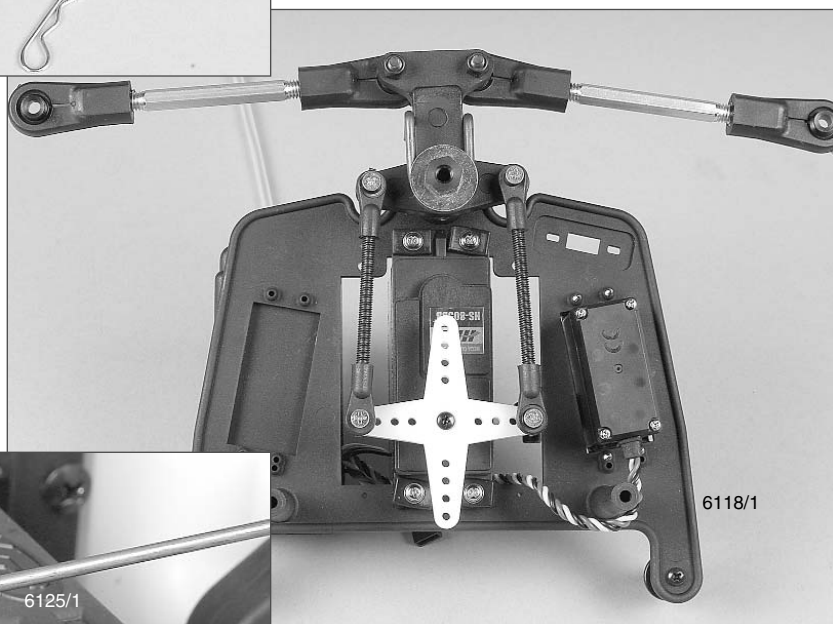

Montageanleitung für RC-Platte 1:6/ Detailed drawing for Marder/ Beetle OR/ Beetle On-Road/ Pajero/ Monster-Beetle Best.-Nr./ Item N°. 6000, 6001, 6002, 6003, 6004

FG Modellsport-Vertriebs-GmbH  
Phone: +49/ 7181/ 9677-0  
Fax: +49/ 7181/ 9677-20  
info@fg-modellsport-gmbh.de  
www.fg-modellsport-gmbh.de  
www.fg-team.com