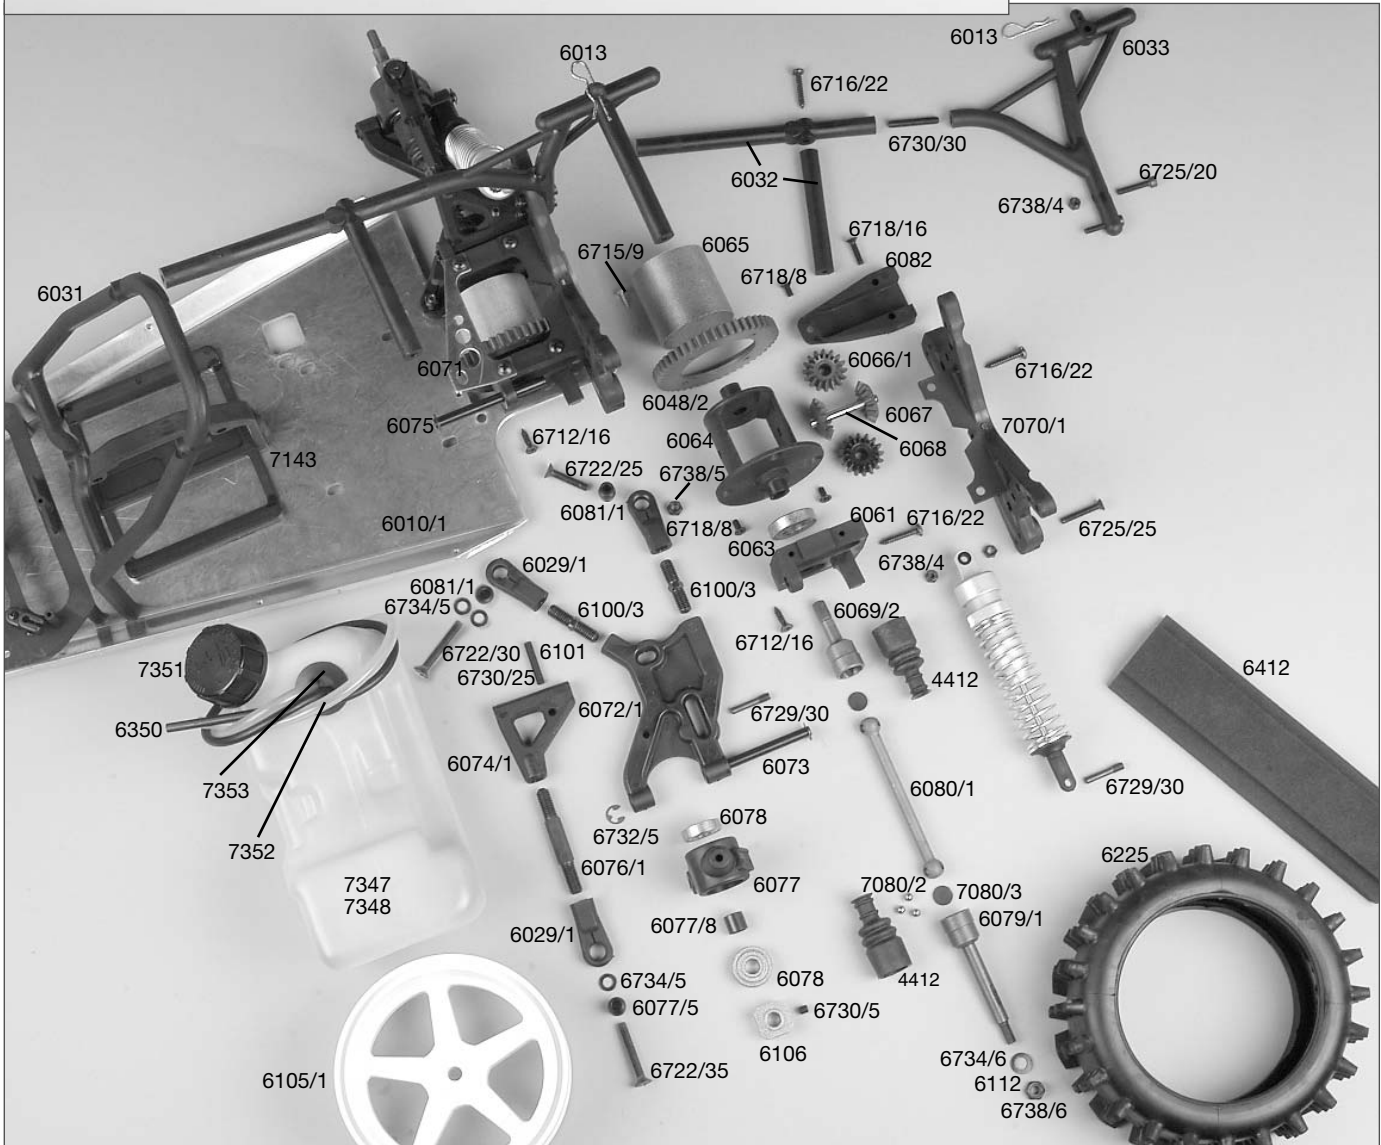

**Explosionsanleitung für/ Mounting instruction for
Best.-Nr./ Item N°. 6000/1 Off-Road Buggy Marder Race**

**Radio control
Racing cars**

FG Modellsport-Vertriebs-GmbH
Spanningerstr. 2
73650 Winterbach-Germany
Phone: +49 7181 9677-0
Fax: +49 7181 9677-20
info@fg-modellsport-gmbh.de
www.fg-modellsport-gmbh.de
www.fg-team.com