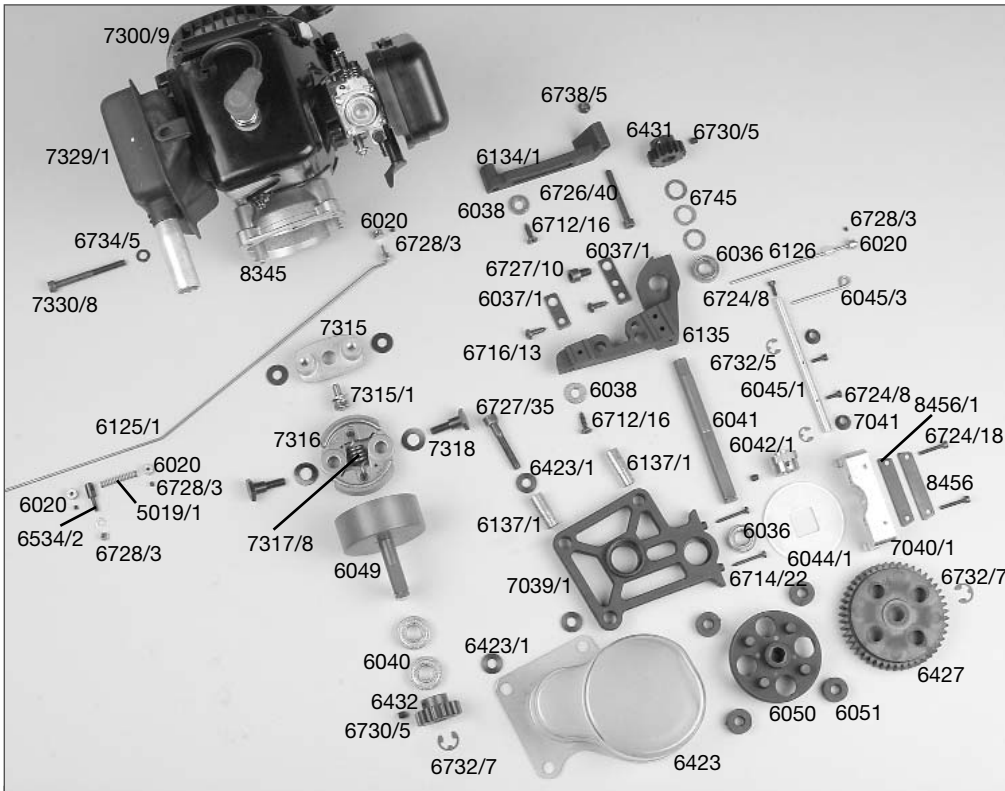

**Explosionsanleitung für/ Mounting instruction for
Best.-Nr./ Item N°. 6000/1 Off-Road Buggy Marder Race**

**Radio control
Racing cars**

FG Modellsport-Vertriebs-GmbH
Spanningerstr. 2
73650 Winterbach-Germany
Phone: +49 7181 9677-0
Fax: +49 7181 9677-20
info@fg-modellsport-gmbh.de
www.fg-modellsport-gmbh.de
www.fg-team.com