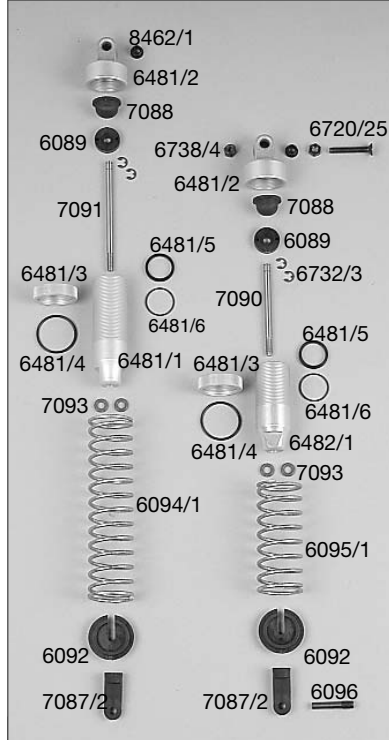

FG Modellsport-Vertriebs-GmbH
Spanningerstr. 2
73650 Winterbach-Germany
Phone: +49 7181 9677-0
Fax: +49 7181 9677-20
info@fg-modellsport-gmbh.de
www.fg-modellsport-gmbh.de
www.fg-team.com

6481 Alu-Stoßdämpfer lang für die Hinterachse
6482 Alu-Stoßdämpfer kurz für die Vorderachse