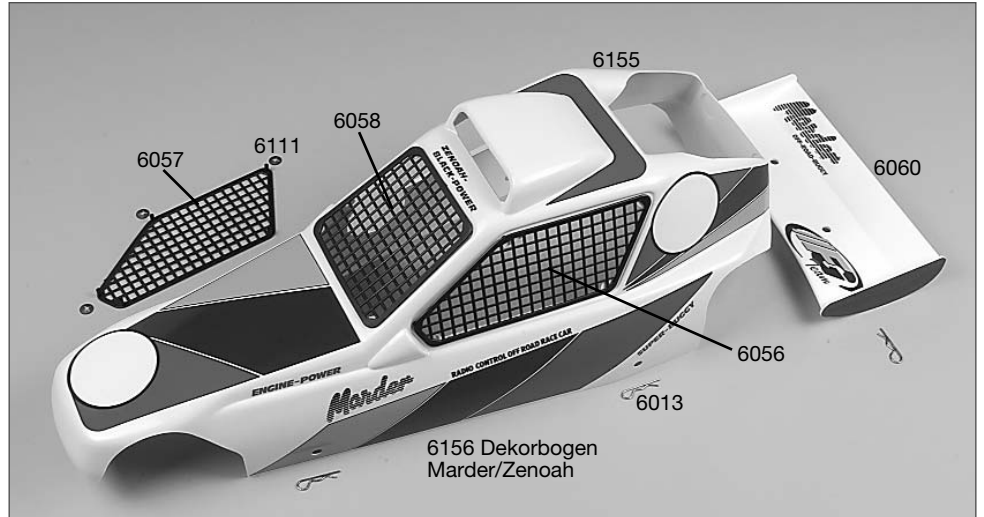

6109/1 Schraubensatz für alle FG Modelle
6110 Sicherungsringe-Set f. 1:5/ 1:6
6700 Schrauben-Set f. 1:6 Off-Road