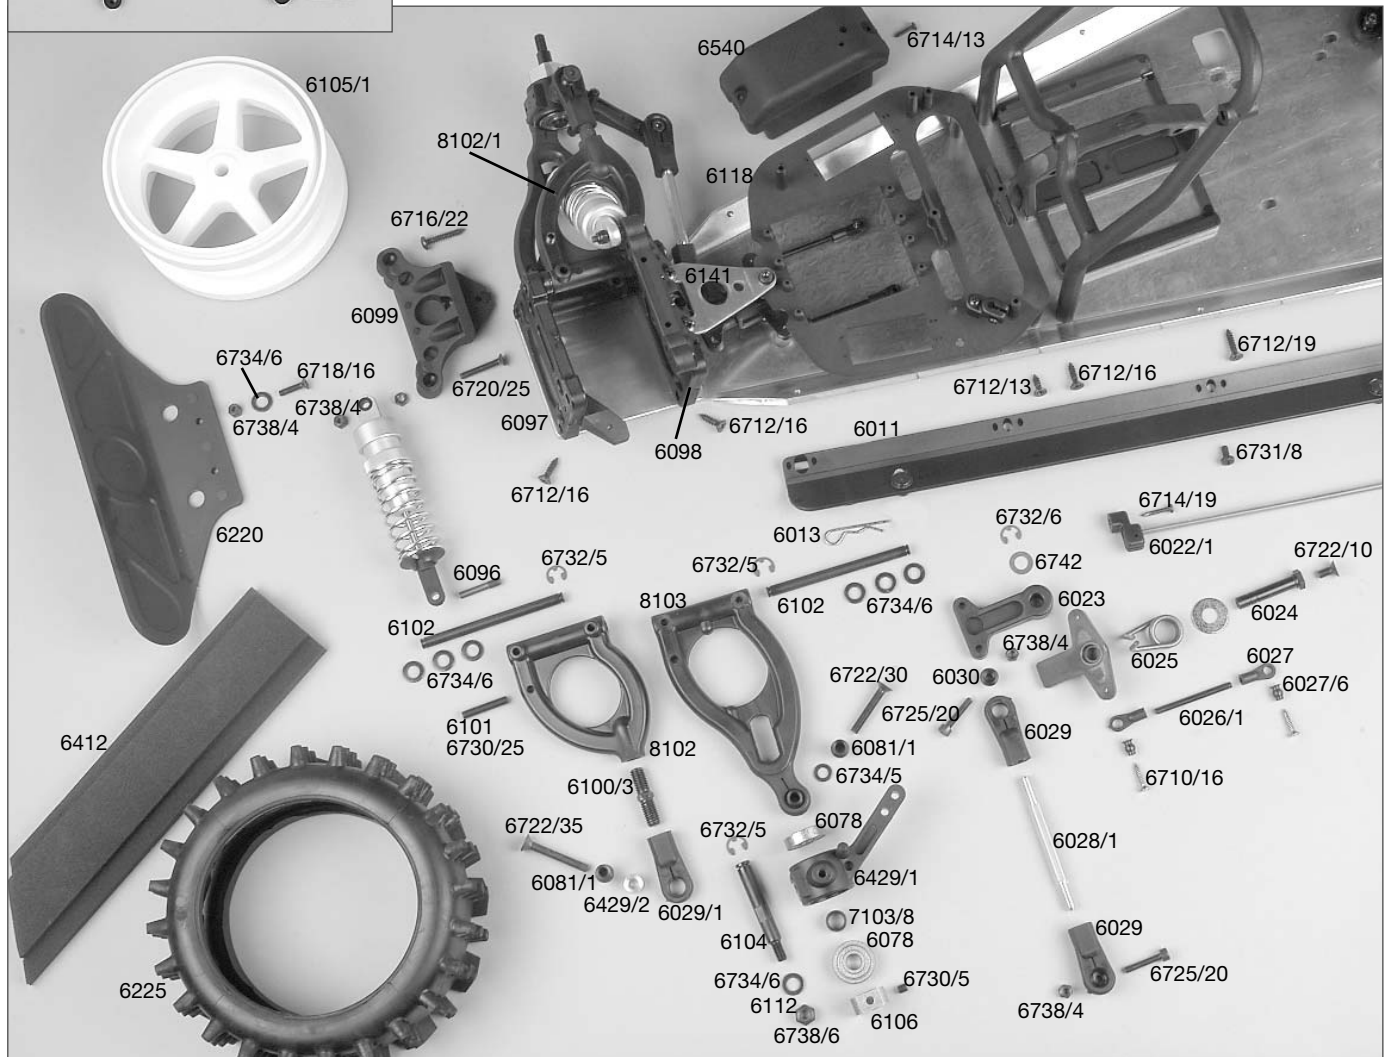

6481 Alu-Stoßdämpfer lang für die Hinterachse  
6482 Alu-Stoßdämpfer kurz für die Vorderachse

6109/1 Schraubensatz für alle FG Modelle  
6110 Sicherungsringe-Set f. 1:5/ 1:6  
6700 Schrauben-Set f. 1:6 Off-Road